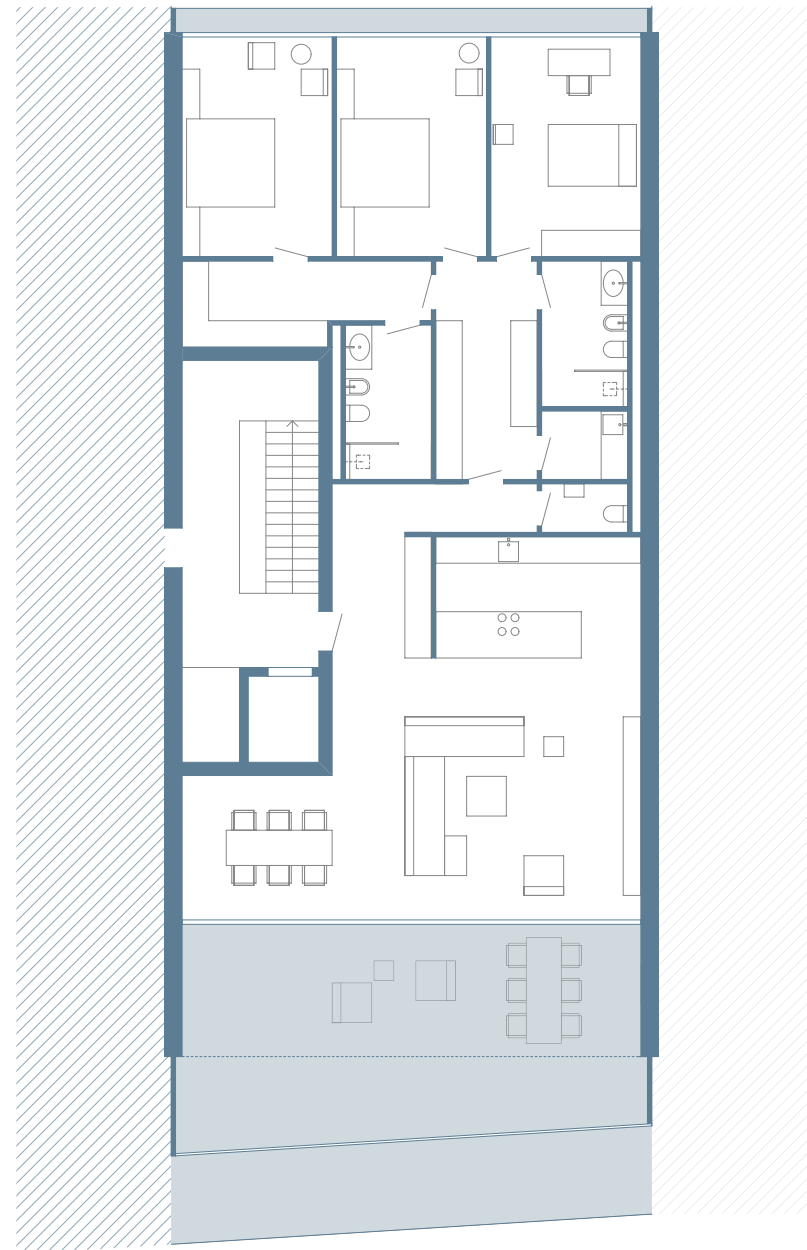

TYP / TIPO / TYPE  
**P**

5m

**Typ / Tipo / Type P 51**

182,5 m<sup>2</sup> Wohnung / appartamento / flat  
38,9 m<sup>2</sup> gedeckte Terrasse / terrazza coperta / covered terrace  
20,6 m<sup>2</sup> freie Terrasse / terrazza / terrace

242 m<sup>2</sup>

**Typ / Tipo / Type P 50/49**

182,5 m<sup>2</sup> Wohnung / appartamento / flat  
38,9 m<sup>2</sup> gedeckte Terrasse / terrazza coperta / covered terrace  
17,0 m<sup>2</sup> freie Terrasse / terrazza / terrace

238,4 m<sup>2</sup>

**Etage / Piano / Floor**

siebte Etage / Settimo piano / Seventh floor