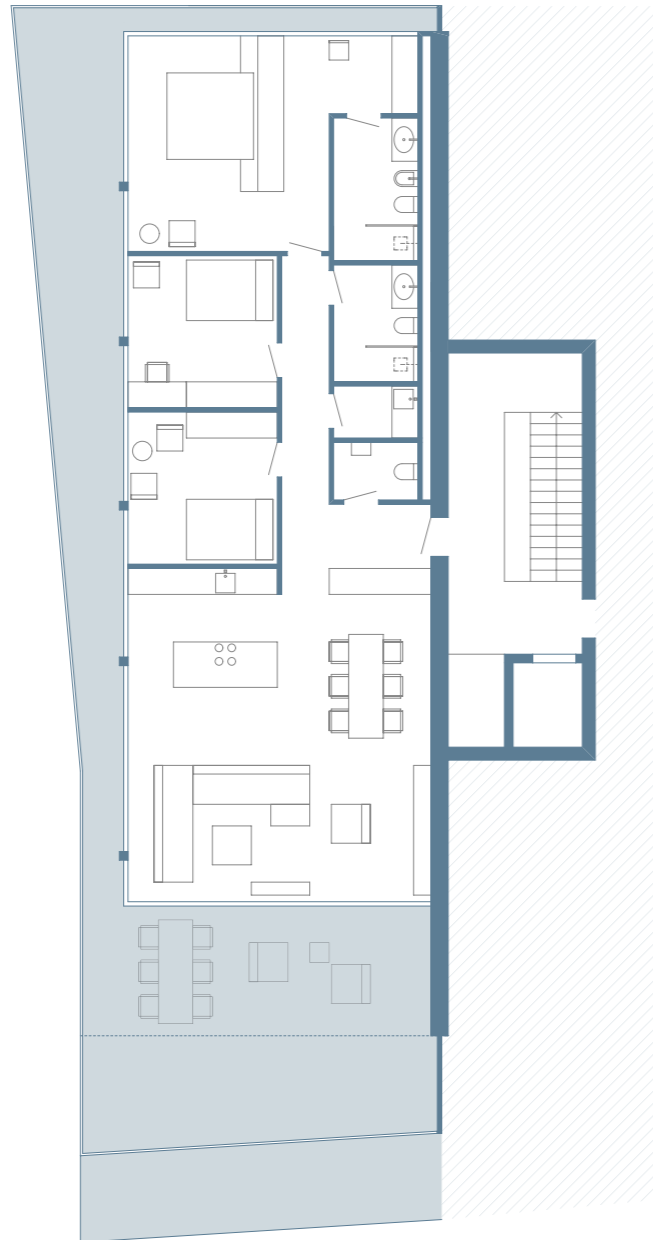

TYP / TIPO / TYPE

 5m

Typ / Tipo / Type 0 52

143,3 m² Wohnung / appartamento / flat
64,2 m² gedeckte Terrasse / terrazza coperta / covered terrace
20,8 m² freie Terrasse / terrazza / terrace

228,3 m²

Typ / Tipo / Type 0 48

143,3 m² Wohnung / appartamento / flat
50,1 m² gedeckte Terrasse / terrazza coperta / covered terrace
13,0 m² freie Terrasse / terrazza / terrace

206,4 m²

Etage / Piano / Floor

siebte Etage / Settimo piano / Seventh floor

52

48