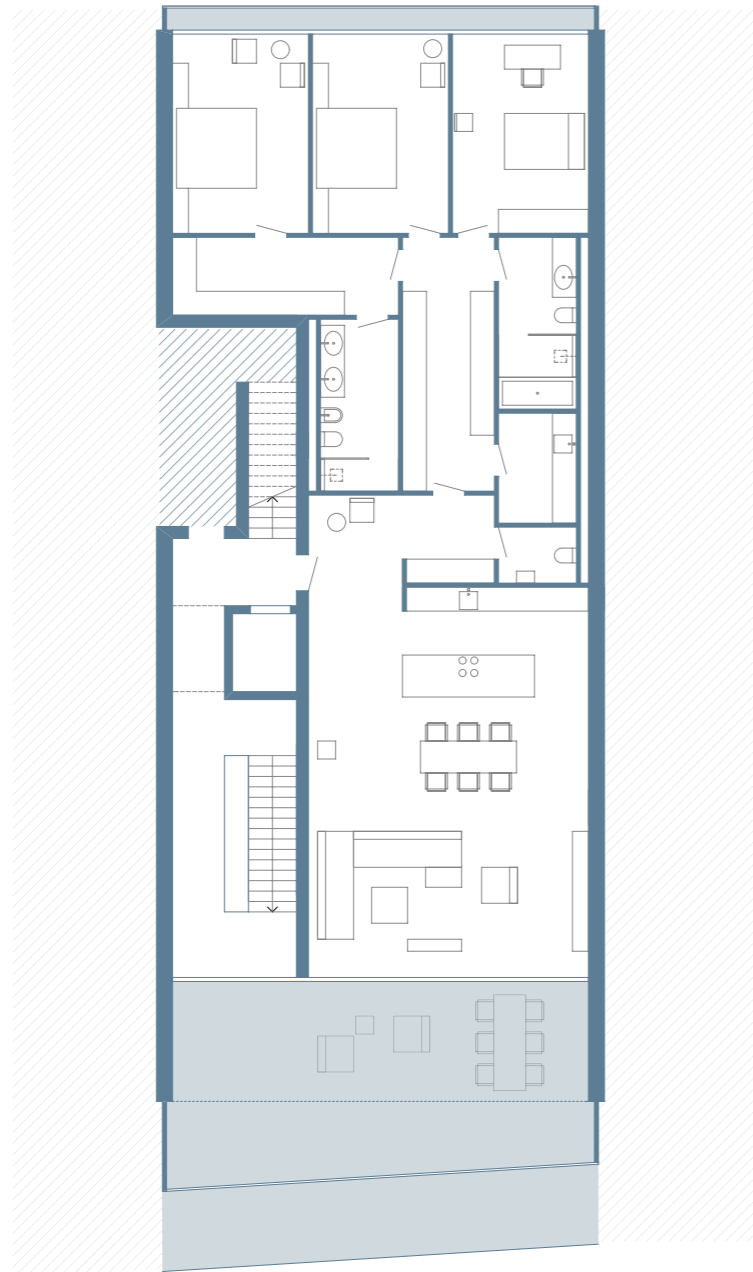

TYP / TIPO / TYPE
N

5m

Typ / Tipo / Type N 46

195,1 m² Wohnung / appartamento / flat
38,9 m² gedeckte Terrasse / terrazza coperta / covered terrace
20,6 m² freie Terrasse / terrazza / terrace

254,6 m²

Typ / Tipo / Type N 45/44

195,1 m² Wohnung / appartamento / flat
38,9 m² gedeckte Terrasse / terrazza coperta / covered terrace
17,0 m² freie Terrasse / terrazza / terrace

251 m²

Etage / Piano / Floor

sechste Etage / Sesto piano / Sixth floor