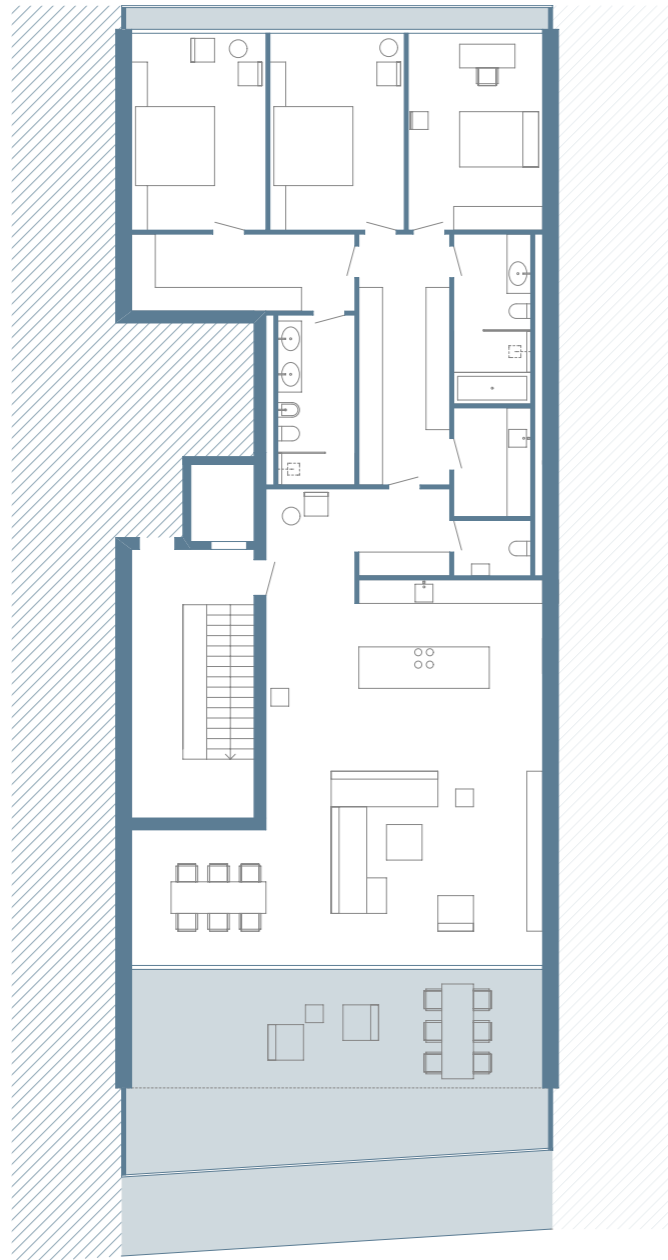

TYP / TIPO / TYPE
M

5m

Typ / Tipo / Type M 41

207,8 m² Wohnung / appartamento / flat
38,9 m² gedeckte Terrasse / terrazza coperta / covered terrace
20,6 m² freie Terrasse / terrazza / terrace

267,3 m²

Typ / Tipo / Type M 40/39

207,8 m² Wohnung / appartamento / flat
38,9 m² gedeckte Terrasse / terrazza coperta / covered terrace
17,0 m² freie Terrasse / terrazza / terrace

263,7 m²

Etage / Piano / Floor

fünfte Etage / Quinto piano / Fifth floor