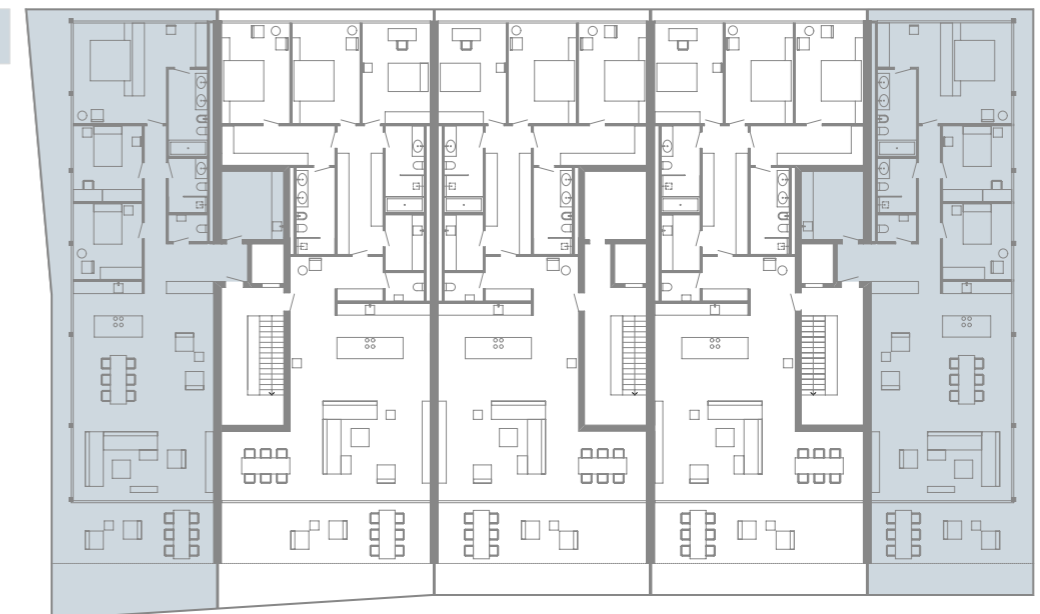

TYP / TIPO / TYPE

L

5m

Typ / Tipo / Type L 42

185,0 m² Wohnung / appartamento / flat
62,7 m² gedeckte Terrasse / terrazza coperta / covered terrace
20,8 m² freie Terrasse / terrazza / terrace

268,5 m²

Typ / Tipo / Type L 38

185,0 m² Wohnung / appartamento / flat
53,7 m² gedeckte Terrasse / terrazza coperta / covered terrace
13,0 m² freie Terrasse / terrazza / terrace

251,7 m²

Etage / Piano / Floor

fünfte Etage / Quinto piano / Fifth floor

42

38

TYP / TIPO / TYPE

L

5m

Typ / Tipo / Type L 47

185,0 m² Wohnung / appartamento / flat
67,8 m² gedeckte Terrasse / terrazza coperta / covered terrace
20,8 m² freie Terrasse / terrazza / terrace

273,6 m²

Typ / Tipo / Type L 43

185,0 m² Wohnung / appartamento / flat
53,7 m² gedeckte Terrasse / terrazza coperta / covered terrace
13,0 m² freie Terrasse / terrazza / terrace

251,7 m²

Etage / Piano / Floor

sechste Etage / Sesto piano / Sixth floor