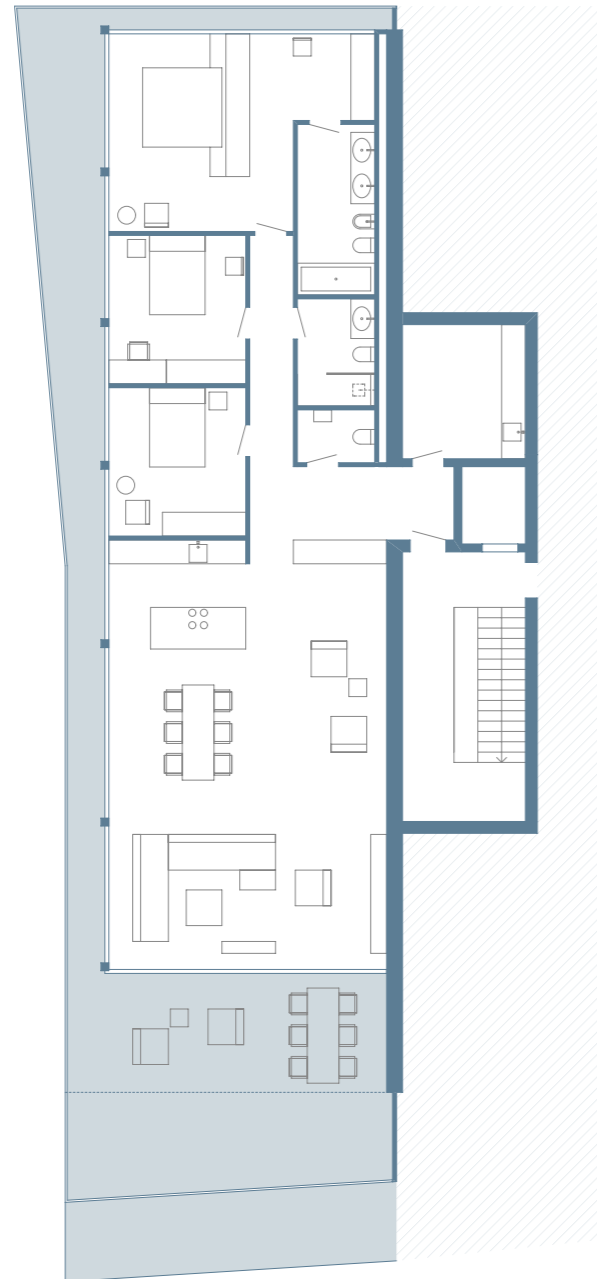

TYP / TIPO / TYPE

L

5m

Typ / Tipo / Type L 42

185,0 m² Wohnung / appartamento / flat
62,7 m² gedeckte Terrasse / terrazza coperta / covered terrace
20,8 m² freie Terrasse / terrazza / terrace

268,5 m²

Typ / Tipo / Type L 38

185,0 m² Wohnung / appartamento / flat
53,7 m² gedeckte Terrasse / terrazza coperta / covered terrace
13,0 m² freie Terrasse / terrazza / terrace

251,7 m²

Etage / Piano / Floor

fünfte Etage / Quinto piano / Fifth floor

42

38

TYP / TIPO / TYPE

L

5m

Typ / Tipo / Type L 47

185,0 m² Wohnung / appartamento / flat
67,8 m² gedeckte Terrasse / terrazza coperta / covered terrace
20,8 m² freie Terrasse / terrazza / terrace

273,6 m²

Typ / Tipo / Type L 43

185,0 m² Wohnung / appartamento / flat
53,7 m² gedeckte Terrasse / terrazza coperta / covered terrace
13,0 m² freie Terrasse / terrazza / terrace

251,7 m²

Etage / Piano / Floor

sechste Etage / Sesto piano / Sixth floor