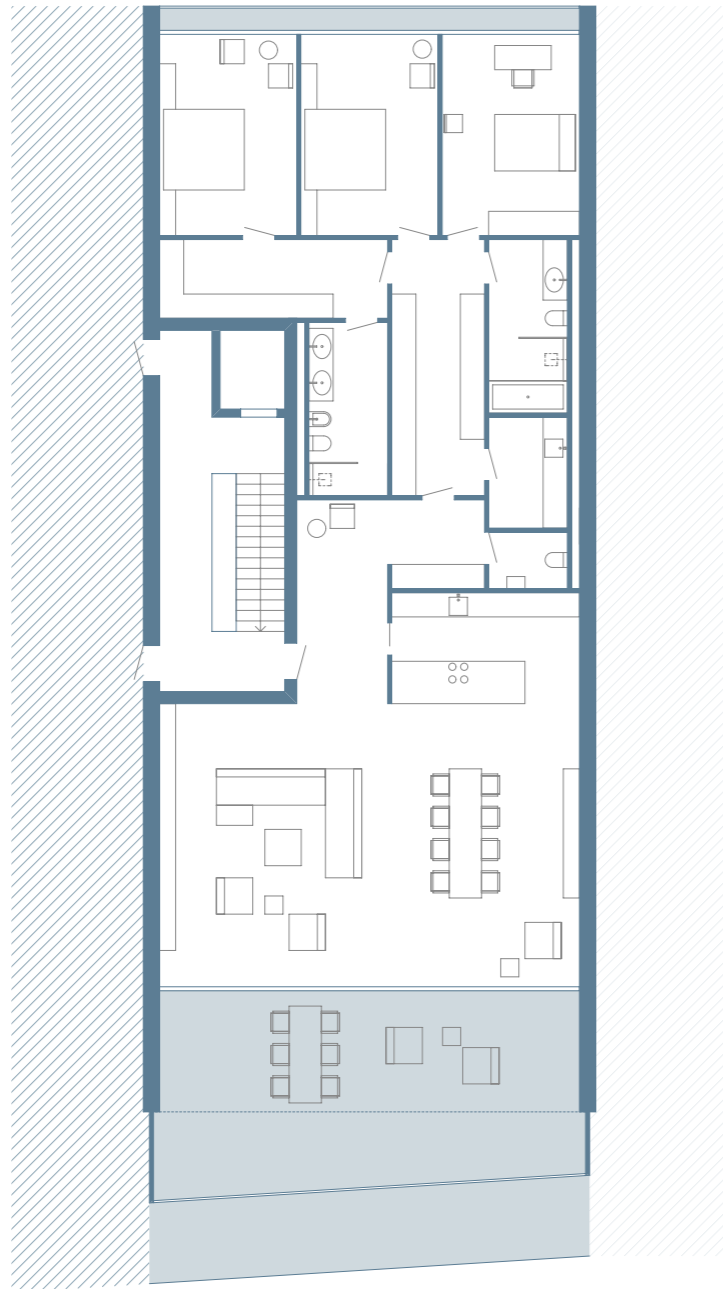

TYP / TIPO / TYPE

I

5m

Typ / Tipo / Type I 35

220,1 m² Wohnung / appartamento / flat
38,9 m² gedeckte Terrasse / terrazza coperta / covered terrace
20,6 m² freie Terrasse / terrazza / terrace

279,6 m²

Typ / Tipo / Type I 34/33

220,1 m² Wohnung / appartamento / flat
38,9 m² gedeckte Terrasse / terrazza coperta / covered terrace
17,0 m² freie Terrasse / terrazza / terrace

276 m²

Etage / Piano / Floor

vierte Etage / Quarto piano / Fourth floor