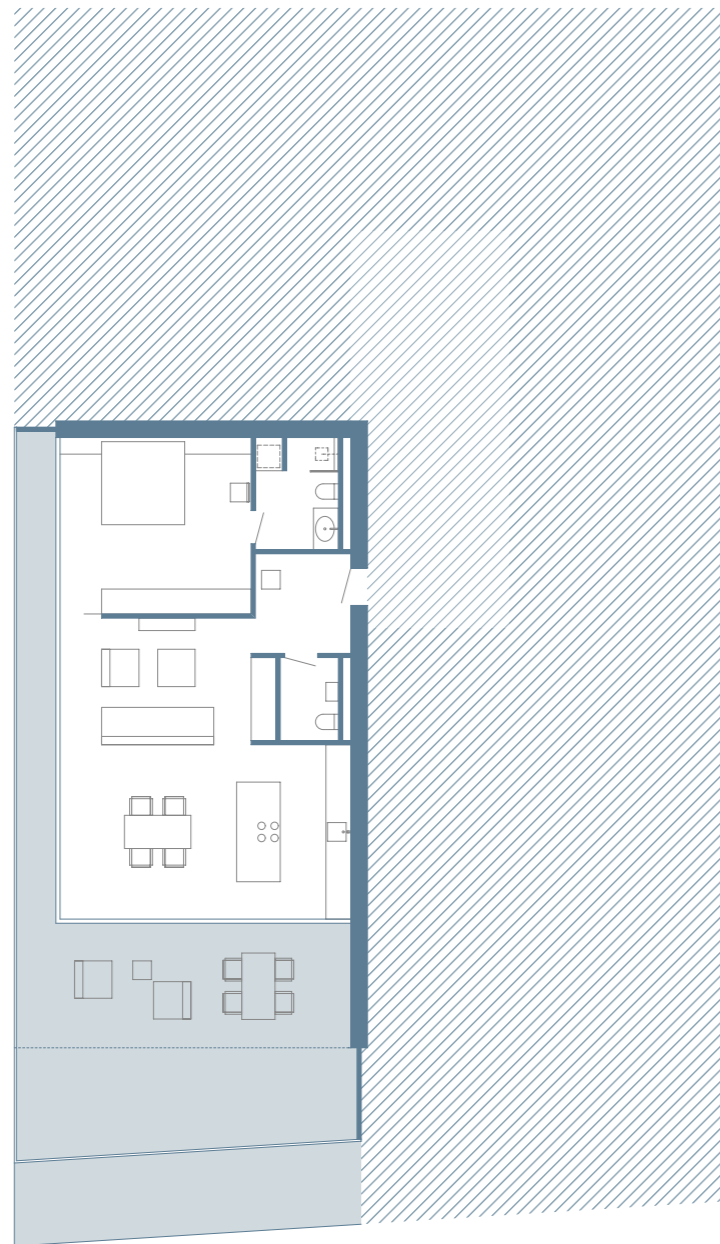

TYP / TIPO / TYPE
H

5m

Typ / Tipo / Type H 37

83,1 m² Wohnung / appartamento / flat
21,9 m² gedeckte Terrasse / terrazza coperta / covered terrace

105 m²

Typ / Tipo / Type H 31

83,1 m² Wohnung / appartamento / flat
16,9 m² gedeckte Terrasse / terrazza coperta / covered terrace

100 m²

Etage / Piano / Floor

vierte Etage / Quarto piano / Fourth floor

TYP / TIPO / TYPE
H

5m

Typ / Tipo / Type H 36

84,9 m² Wohnung / appartamento / flat
36,8 m² gedeckte Terrasse / terrazza coperta / covered terrace
20,8 m² freie Terrasse / terrazza / terrace

142,5 m²

Typ / Tipo / Type H 32

84,9 m² Wohnung / appartamento / flat
36,8 m² gedeckte Terrasse / terrazza coperta / covered terrace
13,0 m² freie Terrasse / terrazza / terrace

134,7 m²

Etage / Piano / Floor

vierte Etage / Quarto piano / Fourth floor