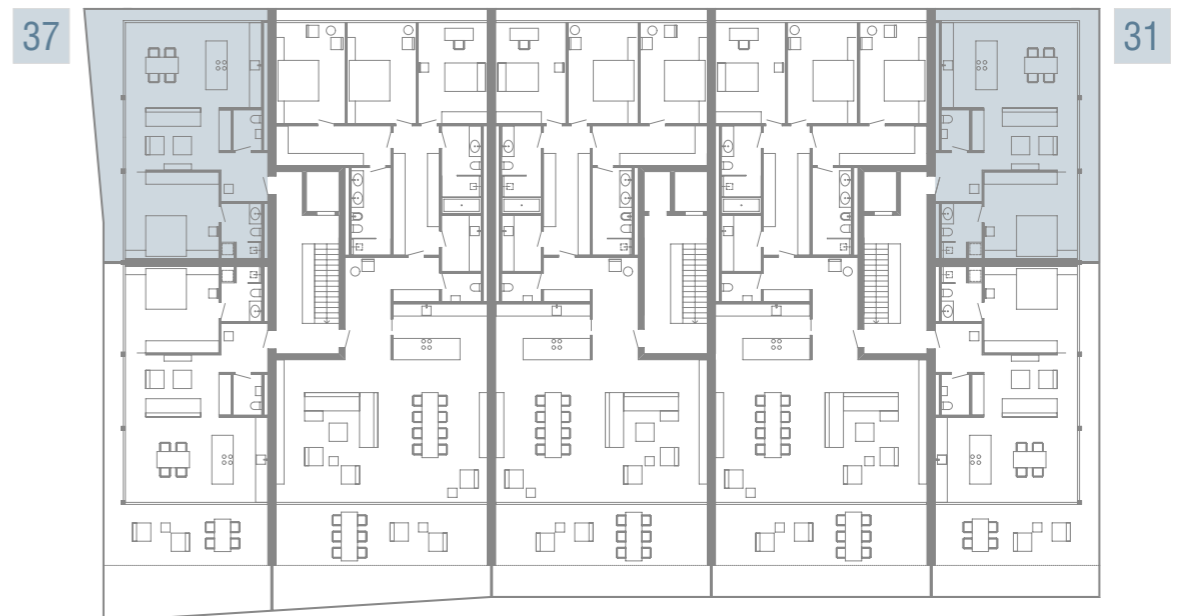

TYP / TIPO / TYPE
H

5m

Typ / Tipo / Type H 37

83,1 m² Wohnung / appartamento / flat
21,9 m² gedeckte Terrasse / terrazza coperta / covered terrace

105 m²

Typ / Tipo / Type H 31

83,1 m² Wohnung / appartamento / flat
16,9 m² gedeckte Terrasse / terrazza coperta / covered terrace

100 m²

Etage / Piano / Floor

vierte Etage / Quarto piano / Fourth floor

TYP / TIPO / TYPE
H

5m

Typ / Tipo / Type H 36

84,9 m² Wohnung / appartamento / flat
36,8 m² gedeckte Terrasse / terrazza coperta / covered terrace
20,8 m² freie Terrasse / terrazza / terrace

142,5 m²

Typ / Tipo / Type H 32

84,9 m² Wohnung / appartamento / flat
36,8 m² gedeckte Terrasse / terrazza coperta / covered terrace
13,0 m² freie Terrasse / terrazza / terrace

134,7 m²

Etage / Piano / Floor