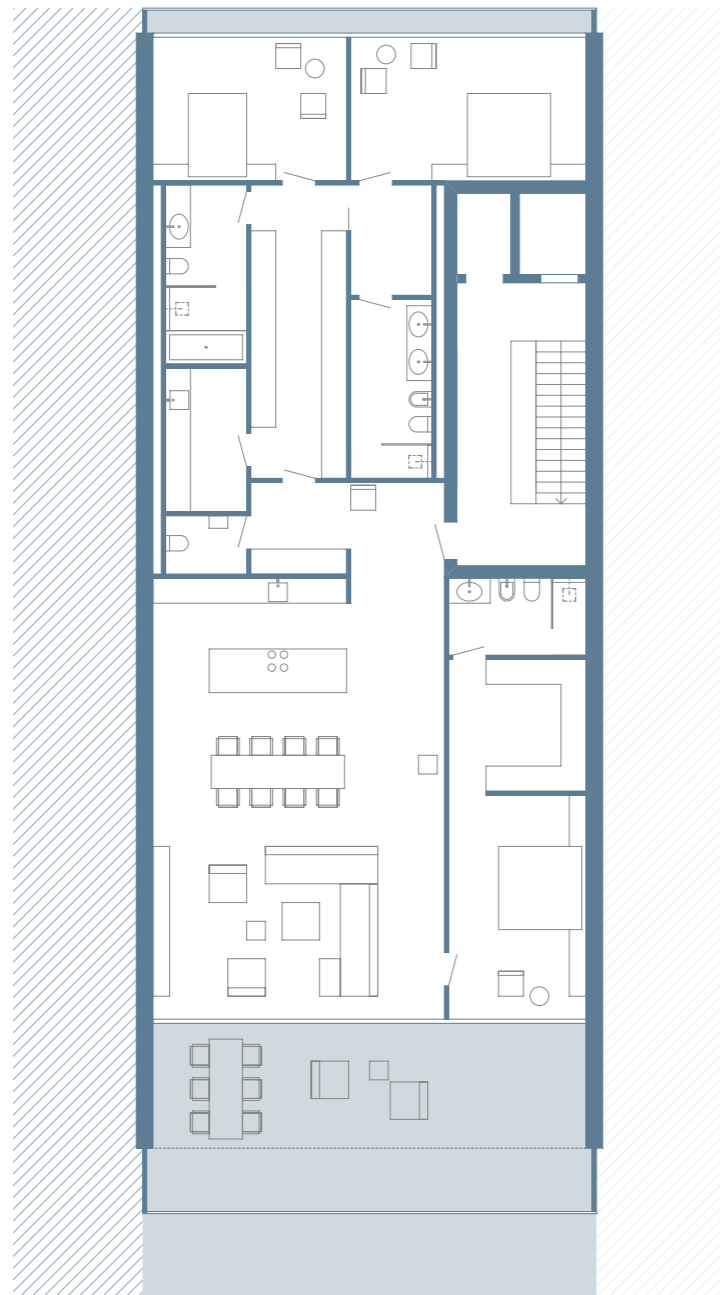

TYP / TIPO / TYPE
G

5m

Typ / Tipo / Type G 27

218,9 m² Wohnung / appartamento / flat
38,9 m² gedeckte Terrasse / terrazza coperta / covered terrace
17,0 m² freie Terrasse / terrazza / terrace

274,8 m²

Etage / Piano / Floor

dritte Etage / Terzo piano / Third floor

27