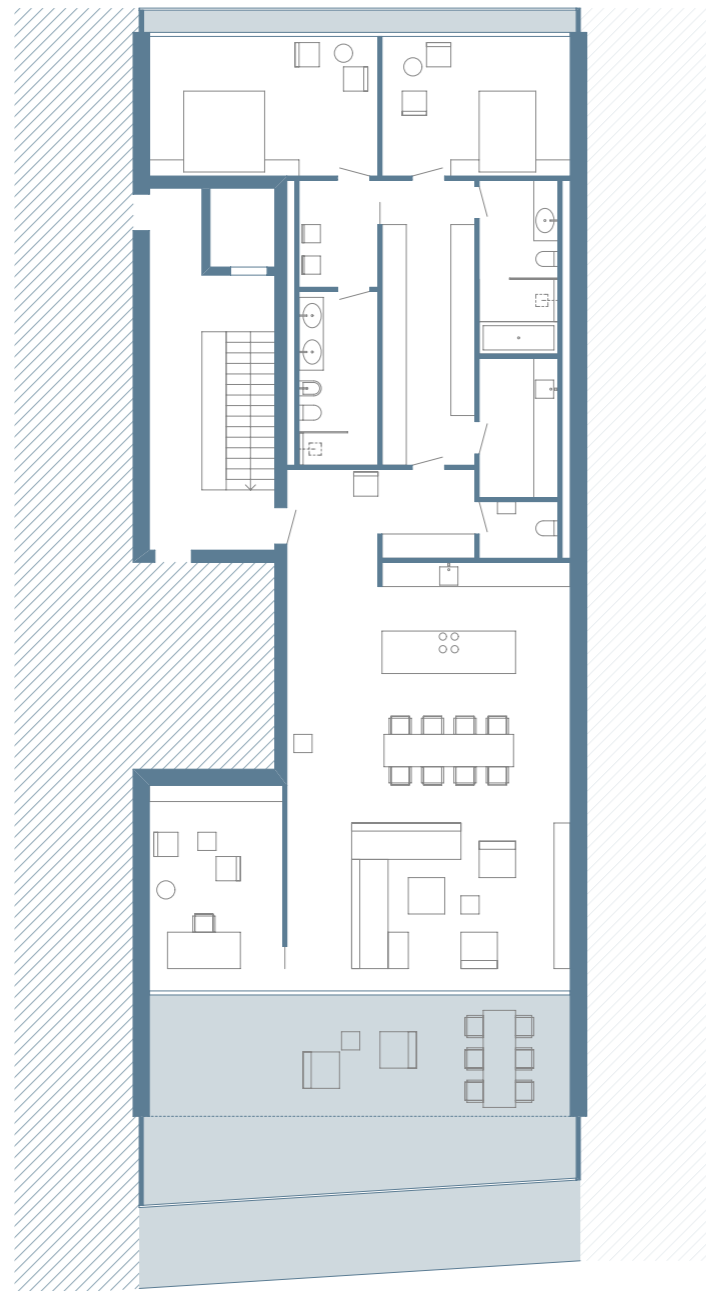

TYP / TIPO / TYPE
F

5m

Typ / Tipo / Type F 28

200,0 m² Wohnung / appartamento / flat
38,9 m² gedeckte Terrasse / terrazza coperta / covered terrace
20,6 m² freie Terrasse / terrazza / terrace

259,5 m²

Typ / Tipo / Type F 26

200,0 m² Wohnung / appartamento / flat
38,9 m² gedeckte Terrasse / terrazza coperta / covered terrace
17,0 m² freie Terrasse / terrazza / terrace

255,9 m²

Etage / Piano / Floor

dritte Etage / Terzo piano / Third floor