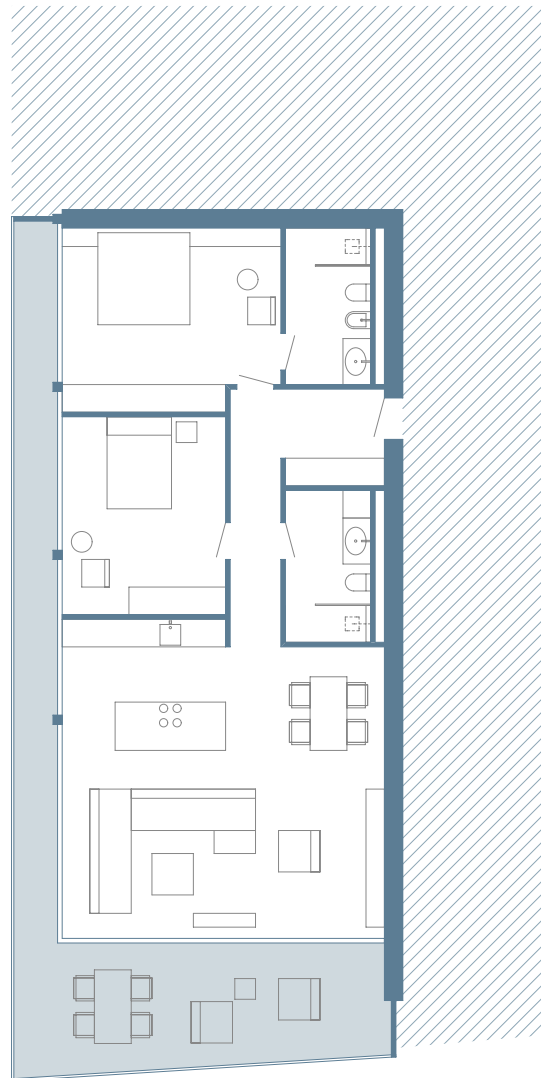

TYP / TIPO / TYPE
B

5m

Typ / Tipo / Type B 22

112,1 m² Wohnung / appartamento / flat
38,5 m² gedeckte Terrasse / terrazza coperta / covered terrace

150,6 m²

Typ / Tipo / Type B 18

112,1 m² Wohnung / appartamento / flat
30,7 m² gedeckte Terrasse / terrazza coperta / covered terrace

142,8 m²

Etage / Piano / Floor

zweite Etage / Secondo piano / Second floor

22

18