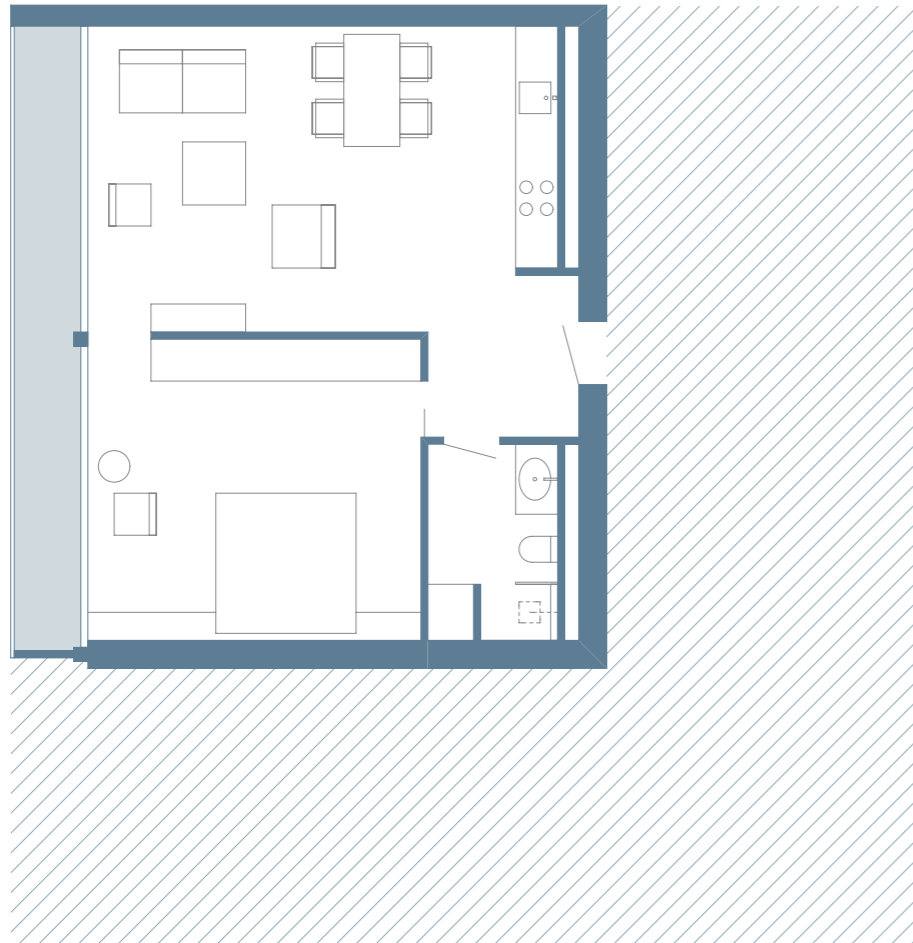

TYP / TIPO / TYPE
A

Typ / Tipo / Type A 23/17

63,9 m² Wohnung / appartamento / flat
9,1 m² gedeckte Terrasse / terrazza coperta / covered terrace

73 m²

Etage / Piano / Floor

zweite Etage / Secondo piano / Second floor